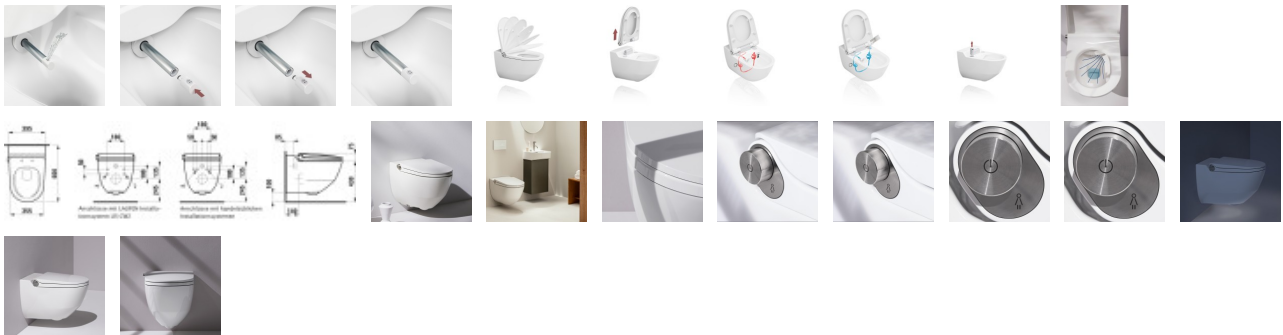

LAUFEN Dusch-WC, Cleanet Riva, Tiefspüler, 355x600 m, spülrandlos, weiß matt , 8.2069.1.757.000.1

5227,45 € *

* Preise inkl. gesetzlicher MwSt. zzgl. Versandkosten

Marke: LAUFEN

Bestell-Nr.: LAH8206917570001

LAUFEN Dusch-WC, Cleanet Riva, Tiefspüler, 355x600 m, spülrandlos, weiß matt , 8.2069.1.757.000.1 von LAUFEN für #price# bei neuesbad.de kaufen. Kauf auf Rechnung Individuelle Beratung Mehrfach ausgezeichnete Shop jetzt kaufen
LAUFEN CLEANET RIVA Dusch-WC aus Sanitärkeramik, wandhängend und spülrandlos, als Tiefspüler für 4,5/3 l. Ausführung in weiß matt mit verdeckter Befestigung, verdecktem 3/8"-Wasserzulauf und Netzanschluss.

Design: Die runde Form der Serie CLEANET RIVA wirkt ruhig und ausgewogen. Weiß matt und die verdeckte Befestigung unterstreichen eine zurückhaltende, moderne Linienführung.

Hygiene: Spülrandlose Ausführung und schmutzabweisende Oberfläche erleichtern die Reinigung. Der Duschkopf reinigt sich vor und nach jedem Gebrauch, ergänzt durch Entkalkungsfunktion sowie thermische Reinigung des wasserführenden Systems.

Artikeleigenschaften

Farbe:	weiss matt
Breite:	600
Tiefe:	355
Höhe:	405
Typ:	Dusch-WC