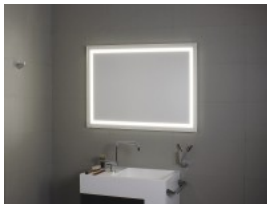

Koh-i-Noor Spiegel mit perimetraler Beleuchtung, waagrecht oder senkrecht., B:70, H:70cm

830,88 € *

* Preise inkl. gesetzlicher MwSt. zzgl. Versandkosten

Marke: Koh-i-Noor
Bestell-Nr.: KIL45936

Koh-i-Noor Spiegel mit perimetraler Beleuchtung, waagrecht oder senkrecht., B:70, H:70cm von Koh-i-Noor für #price# bei neuesbad.de kaufen. Kauf auf Rechnung Individuelle Beratung Mehrfach ausgezeichnete Shop jetzt kaufen

Koh-i-Noor Spiegel mit perimetraler Beleuchtung. Montage waagrecht oder senkrecht., L45936, B:70, H:70, T:3,3cm

4000K Tageslicht. 1x50 WATT 3900Lm., 230V, Klasse III, IP44, CE.

10 Jahre Garantie auf das Kristallglas

Material: Qualitativ hochwertiges Kristallglas, Stärke 5 mm, ökologische Herstellung ohne Blei und Kupfer. Rahmen und Lampenhalterung aus eloxiertem Aluminium.

Artikeleigenschaften

Typ:	Spiegel
Höhe:	700
Breite:	700
Tiefe:	33