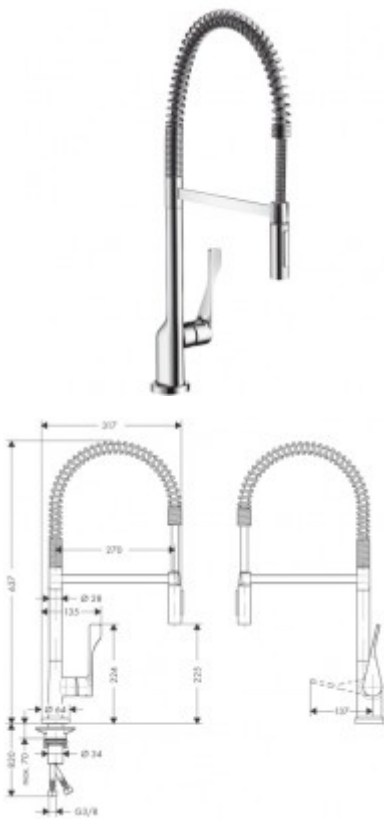

## Hansgrohe Spültischmischer Axor Citterio

**577,90 € \***

Marke: Hansgrohe  
Bestell-Nr.: HG39840800

### Semi-Pro steel optik

- Semi-Pro Einhebel-Küchenmischer DN15,
- Schwenk-Auslauf 360 Grad,
- Ausziehbrause, Normal- und
- Brausestrahl, Keramikmischsystem,
- Durchflussmenge 9,5 l/min., QuickClean
- Luftsprudler, Rückflussverhinderer, für
- Durchlauferhitzer geeignet, P-IX
- 18331/IB0