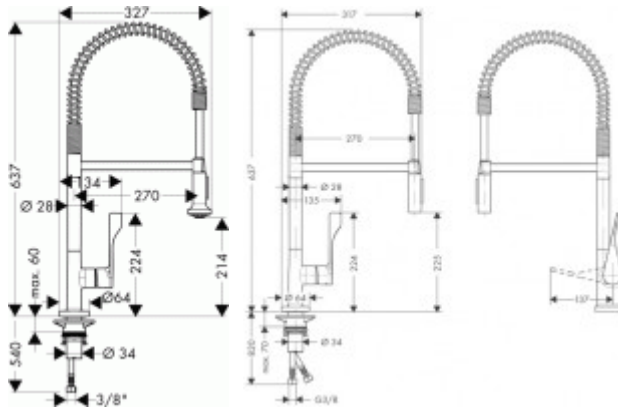

Hansgrohe Spültischmischer Axor Citterio

577,90 € *

Marke: Hansgrohe
Bestell-Nr.: HG39840800

Semi-Pro steel optik

- Semi-Pro Einhebel-Küchenmischer DN15,
- Schwenk-Auslauf 360 Grad,
- Ausziehbrause, Normal- und
- Brausestrahl, Keramikmischsystem,
- Durchflussmenge 9,5 l/min., QuickClean
- Luftsprudler, Rückflussverhinderer, für
- Durchlauferhitzer geeignet, P-IX
- 18331/IB0