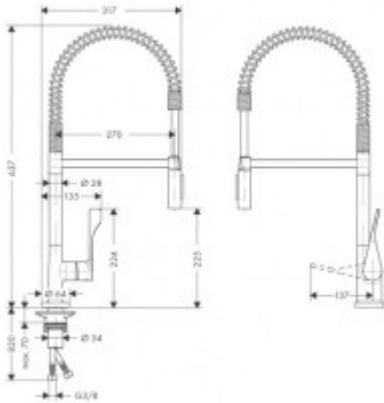

Hansgrohe Spültischmischer Axor Citterio

577,90 € *

Marke: Hansgrohe
Bestell-Nr.: HG39840800

Semi-Pro steel optik

- Semi-Pro Einhebel-Küchenmischer DN15,
- Schwenk-Auslauf 360 Grad,
- Ausziehbrause, Normal- und
- Brausestrahl, Keramikmischsystem,
- Durchflussmenge 9,5 l/min., QuickClean
- Luftsprudler, Rückflussverhinderer, für
- Durchlauferhitzer geeignet, P-IX
- 18331/IB0