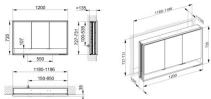

Keuco Spiegelschrank Royal Lumos 14315, Wandeinb.,silber-eloxiert,1200x735x165mm, 14315171301

1780,16 € *

* Preise inkl. gesetzlicher MwSt. zzgl.Versandkosten

Marke: Keuco

Bestell-Nr.: KE14315171301

Keuco Spiegelschrank Royal Lumos 14315, Wandeinb.,silber-eloxiert,1200x735x165mm, 14315171301 von Keuco für #price# bei neuesbad.de kaufen. Kauf auf Rechnung Individuelle Beratung Mehrfach ausgezeichnete Shop jetzt kaufen

KEUCO ROYAL LUMOS Spiegelschrank Wandeinbau 3-türig kurze Tür Wandeinbau 1200 x 735 x 165 mm silber-eloxiert, 14315171301

Mehr Licht geht nicht. Ein umlaufender LED-Leuchtrahmen macht ROYAL LUMOS zu einem echten Highlight im Bad – ob als Lichtspiegel oder als Spiegelschrank, der mit seinem beleuchteten Ablagefach Lieblingsprodukte effektiv in Szene setzt.

Details:

Spiegelschrank

- Unterputz
- 3-türig
- kurze Tür
- Tiefe vor der Wand: 35 mm
- Schutzart: IP 24
- Drehtüren aus Kristall-Doppelspiegel mit Anschlagdämpfung
- Korpus: Aluminium silber-eloxiert
- Korpusseite: Aluminium silber-eloxiert
- Korpusrückwand: Spiegel Bedienung
- Bedienfeld mit kapazitiver Touch-Sensorik Funktionen
- ein
- / ausschalten
- stufenlos dimmbar
- Einstellen der Lichtfarbe
- integrierte Nebenstellenfunktion (Raumschalter) Beleuchtung
- 2700 Kelvin (warmweiß) bis 6500 Kelvin (tageslichtweiß)
- vertikal und horizontal (nur oben)
- Waschtisch
- / Fachbeleuchtung
- Innenraumausleuchtung
- LED Ausstattung
- 2 Steckdosen
- 3 x 2 höhenverstellbare Glasböden
- offenes Ablagefach über die ganze Breite