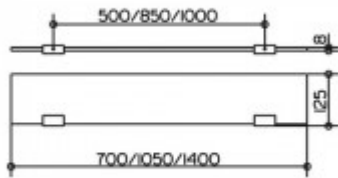

Keuco Glasabl.Edition 400 11510, Cristallin kpl., Nickel poliert, 1050x125x8mm, 11510045100

98,45 € *

Marke: Keuco
Bestell-Nr.: KE11510045100

- Glasablage komplett
- mit Cristallglas-Platte
- 1050 x 125 x 8 mm
- Nickel poliert