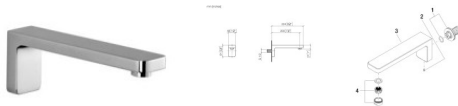

Dornbracht Wannenauslauf für Wandmontage LULU 13801710 Platin gebürstet

562,20 € *

* Preise inkl. gesetzlicher MwSt. zzgl. Versandkosten

Marke: Dornbracht
Bestell-Nr.: 13801710-06

Dornbracht Wannenauslauf für Wandmontage LULU 13801710 Platin gebürstet von Dornbracht für #price# bei neuesbad.de kaufen. Kauf auf Rechnung Individuelle Beratung Mehrfach ausgezeichnete Shop jetzt kaufen

Dornbracht LULU Wannenauslauf für Wandmontage - Platin gebürstet

- Ausladung 200 mm
- runder Normalstrahl
- Bohrungsdurchmesser 37 mm
- Anschluss 1/2"
- Steckanschluss-Montage
- Durchfluss max. 23,5 l/min bei 3 bar Fließdruck

Artikeleigenschaften

Farbe: platin gebürstet
Typ: Auslauf