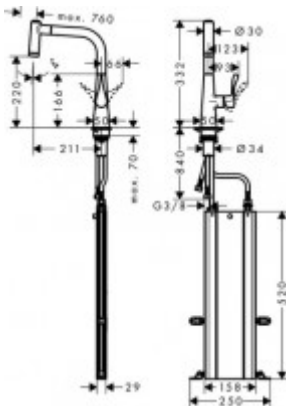

Hansgrohe Spültischmischer 220 mit sBox Ausziehbrause M7116-H220 chrom, 73800000

336,16 € *

Marke: Hansgrohe
Bestell-Nr.: HG73800000

- ComfortZone 220
- Schwenkbereich 110grad / 150grad
- Laminar- und Brausestrahl
- Brausestrahl arretierbar, Strahlrückstellung automatisch durch Schließen der Armatur
- MagFit magnetische Brausehalterung
- Anschlussgröße: DN15
- Durchflussmenge 8 l/min
- Keramikmischsystem
- Anschlussart: G 3/8 Anschlusschläuche
- Rückflussverhinderer integriert
- für Durchlauferhitzer geeignet
- sBox für eine leise, leichtgängige und geschützte Schlauchführung im Unterschrank, Auszugslänge bis zu 76 cm
- Hahnlochbohrung mit 35 mm erforderlich