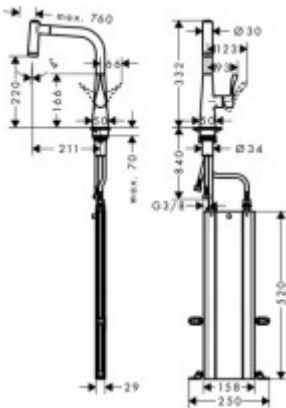

Hansgrohe Spültischmischer 220 mit sBox Ausziehbrause M7116-H220 chrom, 7380000

311,54 € *

Marke: Hansgrohe
Bestell-Nr.: HG73800000

•