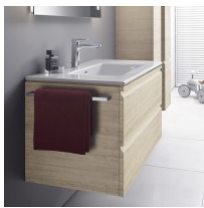

LAUFEN SET LAUFEN Pro S 800x500x460, WT weiß, Waschtischunterbau Graphit, 86196.3, 8619634801041