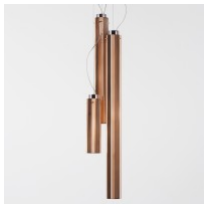

LAUFEN Hängeleuchte Kartell · LAUFEN 80x600mm, Kupfer, 38933.4, 3893340890001

330,41 € *

* Preise inkl. gesetzlicher MwSt. zzgl. Versandkosten

Marke: LAUFEN

Bestell-Nr.: LAH3893340890001

LAUFEN Hängeleuchte Kartell · LAUFEN 80x600mm, Kupfer, 38933.4, 3893340890001 von LAUFEN für #price# bei neuesbad.de kaufen. Kauf auf Rechnung Individuelle Beratung Mehrfach ausgezeichnete Shop jetzt kaufen
Hängeleuchte Kartell by Laufen 80x600mm, Kupfer

Artikel: Hängeleuchte

Material: hochwertiges Polycarbonat

Farbe: Kupfer

Ausführung:

80x600mm

Hersteller: LAUFEN

Serie: Kartell by Laufen

Artikelnummer: H3893340890001

Artikeleigenschaften

Typ:	Hängeleuchte
Farbe:	kupfer
Höhe:	600
Breite:	80
Tiefe:	80