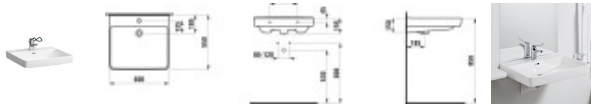

LAUFEN Waschtisch, Pro Liberty, 600x550, ohne Hahnloch, mit Überlauf, weiß, 81195.0, 8119500001091 von LAUFEN für #price# bei neuesbad.de kaufen. Kauf auf Rechnung Individuelle Beratung Mehrfach ausgezeichnete Shop jetzt kaufen

Der barrierefreie Waschtisch LAUFEN Pro Liberty aus Sanitärkeramik ist für die Wandmontage vorgesehen und entspricht DIN 18040/18025 sowie EN 31 und EN 14688. Ausführung in Weiß, ohne Hahnloch, mit Überlauf, Maße 600 x 550 x 155 mm.

Design: Quadratische Formgebung der Serie PRO LIBERTY, in Weiß gehalten. Die klare Linienführung und die ruhige Keramikoberfläche wirken zurückhaltend und ausgewogen.

Hygiene: Sanitärkeramik erleichtert die Reinigung. Der Waschtisch ist mit Überlauf ausgeführt, wodurch Wasser kontrolliert ablaufen kann.

- Gewicht: 18,0 kg
- Befestigung: Steinschrauben (exkl.)
- Anzahl der Plätze: 1
- Ablagefläche: ohne
- Mit Handtuchhalter: nein
- Empfohlenes Zubehör: UP-Siphon mit Ablaufventil und Standrohr GEBERIT (H893902)
- Empfohlenes Zubehör: Ausgleichsmasse (H894614)
- Empfohlenes Zubehör: Schallschutzset (H892691)