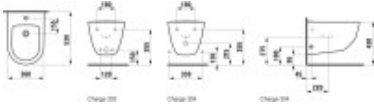

LAUFEN Wandbidet LAUFEN Pro 360x530, 1 Hahnloch mittig, bahamabeige, 83095.2, 8309520183021 von LAUFEN für #price# bei neuesbad.de kaufen. ☐ Kauf auf Rechnung ☐ Individuelle Beratung ☐ Mehrfach ausgezeichnete Shop ☐ jetzt kaufen

Das Wandbidet LAUFEN PRO aus Sanitärkeramik in bahamabeige ist für Wandmontage ausgeführt, mit 1 mittigem Hahnloch und innenliegenden Eckventilen ohne seitliches Loch für den Wasseranschluss; Maße 360x530x335 mm, Norm EN 35/EN 14528.

Design: Die Serie PRO wirkt modern und zurückhaltend. Bahamabeige setzt einen warmen, ruhigen Farbton, der das Gesamtbild sanft abrundet.

Hygiene: Sanitärkeramik erleichtert die Reinigung. Innenliegende Eckventile unterstützen eine pflegeleichte Säuberung.

Nachhaltigkeit: Sanitärkeramik ist robust und langlebig. Zudem unterstützt die Normkonformität nach EN 35 und EN 14528 eine dauerhaft zuverlässige Nutzung.

Qualität: Das Premiumprodukt von LAUFEN besteht aus Sanitärkeramik und ist nach EN 35 sowie EN 14528 normkonform. Die solide Keramik sorgt für hohe Materialbeständigkeit und eine lange Nutzungsdauer.

Montage: Wandmontage mit Befestigungsset M12 LAUFEN EasyFit (inkl.). Steinschrauben sind nicht enthalten; optional ist ein Gewindebolzen-Umbauset LAUFEN M10 nutzbar.

Technische Spezifikationen

- Werksartikelnummer: H8309520183021
- Artikelnummer: H8309520183021
- Modellnummer: H830952
- Serie: PRO
- Artikeltyp: Wandbidet
- Montageart: Wand
- Material: Sanitärkeramik
- Farbe: 018 bahamabeige
- Breite: 360 mm
- Tiefe: 530 mm
- Höhe: 335 mm
- Gewicht: 17 kg
- Armaturenlöcher: 1
- Hahnlochposition: mittig
- Seitliches Loch für Wasseranschluss: nein
- Eckventile: innenliegend
- Keramikhöhe bei Steinschrauben-Montage auf 355 mm: ca. 430 mm
- Norm: EN 35
- Norm: EN 14528
- Befestigung: Befestigungsset M12 LAUFEN EasyFit H892827 (inkl.)
- Befestigung: Steinschrauben (exkl.)
- Empfohlenes Zubehör: Gewindebolzen-Umbauset LAUFEN M10
- Zubehör-Artikel-Nr.: H892816
- Deckelmontage: nein