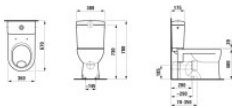

LAUFEN Stand-WC für Kombination LAUFEN Pro 360x670, weiß mit LCC, Flachspüler, 82495.9, 824959400000 von LAUFEN für #price# bei neuesbad.de kaufen. ☐ Kauf auf Rechnung ☐ Individuelle Beratung ☐ Mehrfach ausgezeichnete Shop ☐ jetzt kaufen

Die LAUFEN Stand-WC-Kombination aus der Serie PRO ist ein Flachspüler aus Sanitärkeramik für 6/3-l-Spülung mit geschlossenem Spülrand. Ausgelegt für waagrechten VARIO- oder senkrechten Abgang (70–350 mm) sowie Vent-Anschluss rechts/links. Maße 360x670x780 mm.

Design: Die Serie PRO wirkt modern und zurückhaltend, getragen von einer klaren Linienführung. In Weiß mit glänzender LCC-Oberfläche entsteht ein ruhiges, harmonisches Gesamtbild.

Hygiene: Die LCC-Beschichtung (Laufen Clean Coat) unterstützt eine pflegeleichte, schmutzabweisende Oberfläche. Der geschlossene WC-Spülrand erleichtert die Reinigung.

Nachhaltigkeit: Die Sanitärkeramik ist auf Langlebigkeit ausgelegt. Die Zwei-Mengen-Spülung 6/3 l unterstützt einen ressourcenschonenden Wasserverbrauch.

Qualität: LAUFEN setzt auf Sanitärkeramik nach EN 33 und EN 997 für hohe Materialbeständigkeit. Verdeckte Befestigung und mitgeliefertes Befestigungsmaterial sorgen für eine solide, langlebige Ausführung.

Montage: Standmontage mit verdeckter Befestigung; Befestigungsset H891757 ist enthalten. Anschluss wahlweise mit waagrecht VARIO- oder senkrechtem Abgang sowie Vent-Anschluss rechts oder links.

Technische Spezifikationen

- Werksartikelnummer: H8249594000001
- Modellnummer: H824959
- Serie: PRO
- Produkttyp: Stand-WC-Kombination
- Spülform: Flachspüler
- Spülmenge: 6/3 l
- Spülrand: geschlossen
- Spülrandlos: nein
- Material: Sanitärkeramik
- Farbe: weiß (LCC)
- Breite: 360 mm
- Tiefe: 670 mm
- Höhe: 780 mm
- Keramikhöhe: 400 mm
- Gewicht: 24 kg
- Abgang: waagrecht/VARIO
- Abgang: senkrecht 70–350 mm
- Vent-Anschluss: rechts oder links
- Position Abfluss: RK (Rohr kurz)
- Befestigung: verdeckt
- Befestigungsmaterial: ja
- Befestigungsset: H891757 (inkl.)