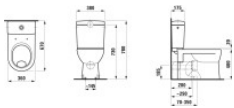

LAUFEN Stand-WC für Kombination LAUFEN Pro 360x670, manhattan, Flachspüler, 82495.9, 8249590370001 von LAUFEN für #price# bei neuesbad.de kaufen. ☐ Kauf auf Rechnung ☐ Individuelle Beratung ☐ Mehrfach ausgezeichnete Shop ☐ jetzt kaufen

Die LAUFEN Stand-WC-Kombination aus der Serie PRO ist ein Flachspüler aus Sanitärkeramik für 6/3 l Spülung, 360x670 mm, Farbe manhattan, mit waagrecht VARIO- oder senkrechtem Abgang (70–350 mm) nach EN 33/EN 997.

Design: Die Serie PRO wirkt durch ihre klare, geradlinige Formensprache ruhig und ausgewogen. In manhattan entsteht ein zurückhaltender, moderner Gesamteindruck mit harmonischer Flächenwirkung.

Hygiene: Geschlossener WC-Spülrand reduziert Schmutzablagerungen und erleichtert die Reinigung. Sanitärkeramik bietet eine glatte, pflegeleichte Oberfläche.

Nachhaltigkeit: Die Zwei-Mengen-Spülung 6/3 l unterstützt einen ressourcenschonenden Wasserverbrauch. Sanitärkeramik ist robust und auf lange Nutzung ausgelegt.

Qualität: LAUFEN setzt auf Sanitärkeramik als widerstandsfähiges Material für hohe Beständigkeit und lange Nutzungsdauer. Gefertigt nach EN 33 und EN 997 steht die Ausführung für verlässliche, normgerechte Verarbeitung.

Montage: Standmontage mit verdeckter Befestigung; Befestigungsmaterial ist enthalten. Abgang wahlweise waagrecht (VARIO) oder senkrecht, Vent-Anschluss rechts oder links möglich.

Technische Spezifikationen

- Werksartikelnummer: H8249590370001
- Artikelnummer: H8249590370001
- Modellnummer: H824959
- Hersteller: LAUFEN
- Serie: PRO
- Artikeltyp: Stand-WC-Kombination
- Spülform: Flachspüler
- Spülmenge: 6/3 l
- Material: Sanitärkeramik
- Farbe: 037 manhattan
- Breite: 360 mm
- Tiefe: 670 mm
- Höhe: 780 mm
- Keramikhöhe: 400 mm
- Gewicht: 24 kg
- Abgang: waagrecht/VARIO
- Abgang: senkrecht 70–350 mm
- Vent-Anschluss: rechts oder links
- WC-Spülrand: geschlossen
- Verdeckte Befestigung: ja
- Spülrandlos: nein
- Erhöhte Toilette: nein