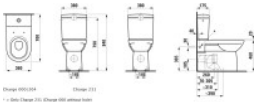

**LAUFEN Stand-WC für Kombination LAUFEN Pro 360x700, pergamon, Tiefspüler, 82495.5, 8249550490001**

**397,62 € \***

\* Preise inkl. gesetzlicher MwSt. zzgl. Versandkosten

Marke: LAUFEN

Bestell-Nr.: LAH8249550490001

LAUFEN Stand-WC-Kombination aus Sanitärkeramik der Serie Pro, Tiefspüler für 6/3 l-Spülung in pergamon. Wandnahe Montage, VARIO-Abgang waagrecht sowie senkrecht 70–305 mm; Maße 360x700 mm, Keramikhöhe 46 mm.