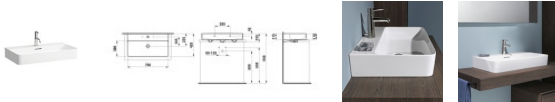

LAUFEN Aufsatzwaschtisch VAL 750x420, weiß mit LCC ,Unterseite geschliffen, 81628.5, 8162854001041

490,22 € *

* Preise inkl. gesetzlicher MwSt. zzgl. Versandkosten

Marke: LAUFEN

Bestell-Nr.: LAH8162854001041

LAUFEN Aufsatzwaschtisch VAL 750x420, weiß mit LCC ,Unterseite geschliffen, 81628.5, 8162854001041 von LAUFEN für #price# bei neuesbad.de kaufen. Kauf auf Rechnung Individuelle Beratung Mehrfach ausgezeichnete Shop jetzt kaufen

Der LAUFEN Aufsatzwaschtisch VAL aus SaphirKeramik in Weiß (LCC) ist für Aufsatz-, wandmontierte oder unterbaufähige Installation ausgeführt und verfügt über 1 mittiges Hahnloch sowie Überlauf; Maße 750x420x115 mm.

Design: Die quadratische Form der Serie VAL wirkt klar und ruhig, in Weiß mit glänzender Anmutung. Mittig gesetztes Armaturenloch und sichtbarer Überlauf fügen sich in eine ausgewogene Linienführung.

Hygiene: Die Oberfläche in Weiß mit Laufen Clean Coat (LCC) unterstützt eine leichte Reinigung. SaphirKeramik bietet eine pflegeleichte Basis für saubere Oberflächen.