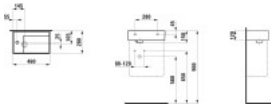

LAUFEN Handwaschbecken Kartell · LAUFEN 460x280, schwarz glänzend, 81533.5, 8153350201111 von LAUFEN für #price# bei neuesbad.de kaufen. ☐ Kauf auf Rechnung ☐ Individuelle Beratung ☐ Mehrfach ausgezeichnete Shop ☐ jetzt kaufen

Das Handwaschbecken LAUFEN Kartell by Laufen aus SaphirKeramik ist ein asymmetrisches Modell 460x280 mm zur Wandmontage, unterbaufähig, mit 1 Hahnloch mittig, Armaturenbank links sowie verdecktem Ablauf mit vormontiertem Ablaufventil.

Design: Asymmetrische, quadratisch geprägte Form mit links angeordneter Armaturenbank und mittigem Hahnloch. Schwarz glänzende Oberfläche setzt eine klare, ruhige Wirkung mit präziser Linienführung.

Hygiene: SaphirKeramik lässt sich pflegeleicht reinigen. Ein speziell verdeckter Ablauf mit vormontiertem, nicht verschleißbarem Ablaufventil unterstützt saubere Abläufe.

Nachhaltigkeit: Robuste SaphirKeramik ist auf lange Nutzungsdauer ausgelegt. Normgerechte Ausführung nach EN 31 und EN 14688 unterstützt eine dauerhaft zuverlässige Verwendung.

Qualität: Das Premiumprodukt von LAUFEN besteht aus SaphirKeramik und ist auf hohe Materialbeständigkeit sowie lange Nutzungsdauer ausgelegt. Die normgerechte Ausführung nach EN 31 und EN 14688 steht für dauerhaft zuverlässige Verarbeitung.

Montage: Hängende Wandmontage, unterbaufähig. Befestigung mit Steinschrauben (exkl.); das nicht verschleißbare Ablaufventil ist vormontiert.

Technische Spezifikationen

- Werksartikelnummer: H8153350201111
- Artikelnummer: H8153350201111
- Modellnummer: H815335
- Hersteller: LAUFEN
- Serie: KARTELL LAUFEN
- Produktart: Handwaschbecken
- Material: SaphirKeramik
- Werkstoff: Keramik
- Farbe: 020 schwarz glänzend
- Montageart: Wand
- Montageart (Ausführung): hängend
- Ausführung: asymmetrisch
- Einbauoption: unterbaufähig
- Überlauf: ohne Überlauf
- Hahnloch: 1
- Hahnloch-Position: mittig
- Armaturenbank: links
- Ablauf: speziell verdeckter Ablauf
- Ablaufventil: H898301, nicht verschleißbar, vormontiert
- Norm: EN 31
- Norm: EN 14688
- Breite: 460 mm
- Tiefe: 280 mm
- Höhe: 120 mm
- Innenbreite: 323 mm