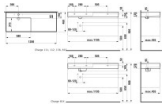

LAUFEN Waschtisch Kartell · LAUFEN 1200x460, grau matt, Ablage rechts, 81333.2, 8133327591121 von LAUFEN für #price# bei neuesbad.de kaufen.  Kauf auf Rechnung  Individuelle Beratung  Mehrfach ausgezeichnete Shop  jetzt kaufen

Design: Rechteckige Form mit klarer Linienführung und moderner Anmutung. Das matte Grau wirkt ruhig und harmonisch, ergänzt durch die asymmetrische Aufteilung mit Becken links und Ablage rechts sowie verdecktem Ablauf.