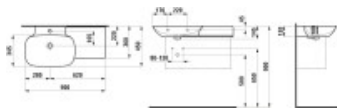

## LAUFEN Waschtisch Ino 450x900x145, ohne Hahnloch, ohne Überlauf, Ablage rechts, weiss

**842,96 € \***

\* Preise inkl. gesetzlicher MwSt. zzgl. Versandkosten

Marke: LAUFEN

Bestell-Nr.: LAH8133020001121

LAUFEN Waschtisch Ino 450x900x145, ohne Hahnloch, ohne Überlauf, Ablage rechts, weiss von LAUFEN für #price# bei neuesbad.de kaufen.  Kauf auf Rechnung  Individuelle Beratung  Mehrfach ausgezeichnete Shop  jetzt kaufen

Der LAUFEN Waschtisch INO aus SaphirKeramik in Weiß ist zur Wandmontage/hängenden Installation vorgesehen, unterbaufähig und mit angeformter Keramikablage rechts ausgeführt. Ausführung ohne Hahnloch und ohne Überlauf. Maße 900 x 360/450 x 120 mm.

### Technische Spezifikationen

- Werksartikelnummer: H8133020001121
- Artikelnummer: H8133020001121
- Modellnummer: H813302
- Hersteller: LAUFEN
- Serie: INO
- Artikeltyp: Waschtisch
- Material: SaphirKeramik
- Werkstoff: Keramik
- Farbe: weiß (000)
- Montageart: Wand
- Montageart: hängend
- Ausführung: unterbaufähig
- Ablagefläche: rechts
- Keramikablage: angeformt, rechts
- Hahnloch: ohne
- Armaturenloch: ohne
- Überlauf: ohne
- Maße Breite: 900 mm
- Maße Tiefe: 360/450 mm
- Maße Höhe: 120 mm
- Innenmaße Breite: 548 mm
- Innenmaße Tiefe: 340 mm
- Gewicht: 14,5 kg
- Anzahl der Plätze: 1
- Befestigung: Steinschrauben (exkl.)

- Mit Handtuchhalter: nein

**Artikeleigenschaften**

Farbe:	weiss glänzend
Typ:	Waschtisch
Breite:	900
Tiefe:	450
Höhe:	145