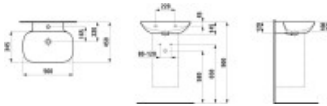

LAUFEN Waschtisch INO 560x450, ohne Hahnloch, mit Überlauf, weiß mit LCC, 81030.2, 8103024001091 von LAUFEN für #price# bei neuesbad.de kaufen. Kauf auf Rechnung Individuelle Beratung Mehrfach ausgezeichnete Shop jetzt kaufen

Der LAUFEN Waschtisch INO aus SaphirKeramik in weiß mit Laufen Clean Coat (LCC) ist für die Wandmontage ausgelegt, unterbaufähig und für 1 Platz ausgeführt. Ausführung ohne Hahnloch, mit sichtbarem Überlauf, Maße 560 x 450 x 120 mm.

Montage: Wandhängende Installation. Befestigung erfolgt mit Steinschrauben (exkl.); unterbaufähige Ausführung.

Technische Spezifikationen

- Werksartikelnummer: H8103024001091
- Modellnummer: H810302
- Hersteller: LAUFEN
- Serie: INO
- Artikel: Waschtisch
- Material: SaphirKeramik
- Werkstoff: Keramik
- Farbe: 400 weiß
- Oberflächenbeschichtung: Laufen Clean Coat (LCC)
- Montageart: Wand
- Montageart (Ausführung): hängend
- Ausführung: unterbaufähig
- Hahnloch: ohne
- Armaturenloch: ohne
- Überlauf: mit
- Überlauf sichtbar: ja
- Anzahl der Plätze: 1
- Ablagefläche: ohne
- Handtuchhalter: nein
- Breite: 560 mm
- Tiefe: 450 mm
- Höhe: 120 mm
- Innenbreite: 548 mm

- Innentiefe: 340 mm
- Gewicht: 9,0 kg
- Befestigung: Steinschrauben (exkl.)

Artikeleigenschaften

Farbe:	weiss glänzend
Typ:	Waschtisch
Tiefe:	450
Breite:	560
Höhe:	145