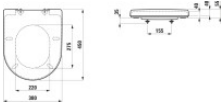

LAUFEN WC-Sitz mit Deckel LAUFEN Pro manhattan, Universal-WC-Sitz,abnehmbar, 89695.0, 8969500370001 von LAUFEN für #price# bei neuesbad.de kaufen. Kauf auf Rechnung Individuelle Beratung Mehrfach ausgezeichnete Shop jetzt kaufen
WC-Sitz mit Deckel Laufen Pro, manhattan

Artikel: WC-Sitz mit Deckel
Farbe: 037 manhattan
Ausführung:
Universal-WC-Sitz
abnehmbar
mit Montagematerial H892552
Gewicht (kg): 1,9

Hersteller: LAUFEN
Serie: Laufen Pro
Artikelnummer: H8969500370001

Artikeleigenschaften

Typ:	WC-Sitz
Tiefe:	370
Breite:	450
Höhe:	55
Farbe:	manhattan grau