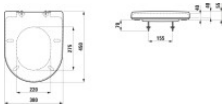

LAUFEN WC-Sitz mit Deckel LAUFEN Pro pergamon,abnehmbar, 89195.0, 8919503490031

114,74 € *

* Preise inkl. gesetzlicher MwSt. zzgl. Versandkosten

Marke: LAUFEN

Bestell-Nr.: LAH8919503490031

LAUFEN WC-Sitz mit Deckel LAUFEN Pro pergamon,abnehmbar, 89195.0, 8919503490031 von LAUFEN für #price# bei neuesbad.de kaufen. Kauf auf Rechnung Individuelle Beratung Mehrfach ausgezeichnete Shop jetzt kaufen
Der LAUFEN WC-Sitz mit Deckel aus der Serie PRO (H8919503490031) ist in Pergamon ausgeführt, rund geformt und zur Reinigung abnehmbar. Lieferung inklusive Montagematerial H891952. Ohne Absenkautomatik.

Montage: Abnehmbare Ausführung; Montagematerial H891952 ist enthalten. Die Befestigung erfolgt mit dem mitgelieferten Montagematerial.

Technische Spezifikationen

- Werksartikelnummer: H8919503490031
- Hersteller: LAUFEN
- Serie: PRO
- Modellnummer: H891950
- Artikeltyp: WC-Sitz mit Deckel
- Farbe: 349 pergamon
- Form: rund
- Absenkautomatik: nein
- Abnehmbar (zur Reinigung): ja
- Antibakterielle Behandlung: nein
- Gewicht: 1,9 kg
- Montagematerial: H891952 (enthalten)