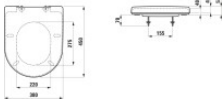

LAUFEN WC-Sitz mit Deckel LAUFEN Pro bahamabeige,abnehmbar, 89195.0, 8919503180031

114,74 € *

* Preise inkl. gesetzlicher MwSt. zzgl. Versandkosten

Marke: LAUFEN

Bestell-Nr.: LAH8919503180031

LAUFEN WC-Sitz mit Deckel LAUFEN Pro bahamabeige,abnehmbar, 89195.0, 8919503180031 von LAUFEN für #price# bei neuesbad.de kaufen. Kauf auf Rechnung Individuelle Beratung Mehrfach ausgezeichnete Shop jetzt kaufen
LAUFEN WC-Sitz mit Deckel aus der Serie Laufen Pro, rund, in Bahamabeige. Ausführung abnehmbar, ohne Absenkautomatik, inklusive Montagematerial H891952; Artikelnummer H8919503180031, Gewicht 1,9 kg.

Montage: Lieferung inklusive Montagematerial H891952. Abnehmbare Ausführung ermöglicht eine einfache Befestigung sowie schnelles Abnehmen und Wiederanbringen.

Technische Spezifikationen

- Werksartikelnummer: H8919503180031
- Artikelnummer: H8919503180031
- Serie: PRO
- Modellnummer: H891950
- Artikel: WC-Sitz mit Deckel
- Hersteller: LAUFEN
- Farbe: 318 bahamabeige
- Form: rund
- Absenkautomatik: nein
- Abnehmbar (zum Reinigen): ja
- Antibakterielle Behandlung: nein
- Gewicht: 1,9 kg
- Montagematerial: H891952 (inklusive)