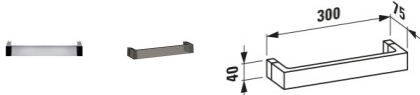

LAUFEN Handtuchhalter Kartell · LAUFEN 300x75x40, Rauchgrau, 38133.0, 3813300850001

73,79 € *

* Preise inkl. gesetzlicher MwSt. zzgl. Versandkosten

Marke: LAUFEN

Bestell-Nr.: LAH3813300850001

LAUFEN Handtuchhalter Kartell · LAUFEN 300x75x40, Rauchgrau, 38133.0, 3813300850001 von LAUFEN für #price# bei neuesbad.de kaufen. Kauf auf Rechnung Individuelle Beratung Mehrfach ausgezeichnete Shop jetzt kaufen

Der LAUFEN Handtuchhalter aus der Serie Kartell by Laufen ist ein freistehendes Zubehörteil aus Polycarbonat in Rauchgrau, ausgeführt in 300 x 75 x 40 mm für den Einsatz im Badbereich.

Design: In Rauchgrau gehalten, wirkt der Handtuchhalter der Serie KARTELL LAUFEN ruhig und zurückgenommen. Die klare, geradlinige Formgebung setzt auf eine reduzierte, moderne Anmutung.

Artikeleigenschaften

Typ:	Handtuchhalter
Farbe:	rauchgrau
Höhe:	40
Breite:	300
Tiefe:	75