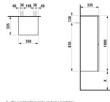

LAUFEN Halbhochschrank LAUFEN Pro 350x335x1000,1 Tür, Scharnier rechts,Weiß matt, 4831120954631 von LAUFEN für #price# bei neuesbad.de kaufen. ☐ Kauf auf Rechnung ☐ Individuelle Beratung ☐ Mehrfach ausgezeichnete Shop ☐ jetzt kaufen

Der Halbhochschrank LAUFEN PRO S (H4831120954631) ist ein wandmontierter Badschrank aus matt folierten MDF-Platten in Weiß matt, 350x335x1000 mm, mit 1 Tür (Scharnier rechts), integrierter Griffleiste und zwei verstellbaren Glasfachböden.

Design: Die Serie PRO S wirkt mit ihrer klaren, geradlinigen Formensprache ruhig und ausgewogen. Weiß matt und die integrierte Griffmulde unterstreichen den reduzierten, modernen Charakter.

Hygiene: Matt folierte MDF-Oberflächen lassen sich unkompliziert reinigen. Verstellbare Glasfachböden sind glatt und abwischbar.

Nachhaltigkeit: Matt folierte MDF-Platten und verstellbare Glasfachböden sind auf langlebige Nutzung ausgelegt. Wandmontage reduziert Materialaufwand, da keine Standfüße erforderlich sind.

Qualität: Das Premiumprodukt von LAUFEN setzt auf matt folierte MDF-Platten für Korpus und Front. Einstellbare Glasfachböden ergänzen die solide Ausführung und unterstützen eine langlebige Nutzung.

Montage: Wandmontage; Befestigungsset (H492600, H492601) ist enthalten. Optional können Füße (H483092) ergänzt werden.

Technische Spezifikationen

- Werksartikelnummer: H4831120954631
- Artikelnummer: H4831120954631
- Modellnummer: H483112
- Hersteller: LAUFEN
- Serie: PRO S
- Artikeltyp: Halbhochschrank
- Montageart: Wand
- Breite: 350 mm
- Tiefe: 335 mm
- Höhe: 1000 mm
- Gewicht: 25 kg
- Material (Korpus/Front): MDF-Platten, matt foliert
- Farbe (Korpus): Weiß matt
- Farbe (Front): Weiß matt
- Anzahl Türen: 1
- Scharnierposition: rechts
- Anzahl Fachböden: 2
- Fachbodenmaterial: Glas
- Fachböden: einstellbar
- Griffausführung: integrierte Griffleiste
- Befestigungstyp: Befestigungsset
- Befestigungsset (inkl.): H492600, H492601
- Empfohlenes Zubehör: Füße, 2 Stück, Aluminium
- Zubehör-Artikelnummer: H483092