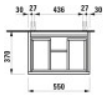

LAUFEN Waschtischunterschrank Pro S 370x550x392 1 Schubl, weiss glzd, H4830310954751 von LAUFEN für #price# bei neuesbad.de kaufen. ☐ Kauf auf Rechnung ☐ Individuelle Beratung ☐ Mehrfach ausgezeichnete Shop ☐ jetzt kaufen

Der Waschtischunterbau LAUFEN Pro S (H4830310954751) ist ein wandmontiertes Möbel aus glänzend folierten MDF-Platten in Weiß, passend für den Waschtisch kompakt Pro S 60 mm H818959. Mit 1 Schublade und SoftClose, Maße 550x370x390 mm.

Design: Die Serie PRO S zeigt eine klare, moderne Linienführung in Weiß mit glänzender Oberfläche. Eine integrierte Griffmulde und die ruhige Frontgestaltung wirken präzise und harmonisch.

Hygiene: Glänzend folierte MDF-Oberflächen sind pflegeleicht und lassen sich einfach reinigen. Die glatte, weiß glänzende Front und der Korpus unterstützen eine saubere, unkomplizierte Pflege.

Nachhaltigkeit: Glänzend folierte MDF-Platten bilden eine robuste, langlebige Basis. Die Wandmontage unterstützt eine materialschonende Konstruktion.

Qualität: Das Premiumprodukt von LAUFEN besteht aus glänzend folierten MDF-Platten, ausgelegt auf Materialbeständigkeit und lange Nutzungsdauer. SoftClose und die integrierte Griffleiste sind solide ausgeführt und auf dauerhafte Funktion ausgelegt.

Montage: Wandmontage; Befestigungsset für Möbel (H491206, H491140) ist enthalten. Optional kann die Montage mit Füßen (H483095) ergänzt werden.

Technische Spezifikationen

- Werksartikelnummer: H4830310954751
- Modellnummer: H483031
- Serie: PRO S
- Hersteller: LAUFEN
- Artikeltyp: Waschtischunterbau
- Montageart: Wand
- Breite: 550 mm
- Tiefe: 370 mm
- Höhe: 390 mm
- Gewicht: 18,3 kg
- Material: MDF-Platten, glänzend foliert
- Farbe: Weiß glänzend
- Anzahl der Schubladen: 1
- SoftClose: ja
- Griffleiste: integriert
- Geeignet für: Waschtisch kompakt Laufen Pro S 60 mm, Artikel-Nr. H818959
- Befestigung: Befestigungsset für Möbel H491206, H491140 (inkl.)
- Mit Innenbeleuchtung: nein
- Mit Handtuchhalter: ja
- Empfohlenes Zubehör: Füße (2 Stück) Aluminium, Artikel-Nr. H483095
- Empfohlenes Zubehör: Handtuchhalter, Metall verchromt, Artikel-Nr. H490951

Artikeleigenschaften

Farbe: weiss glänzend