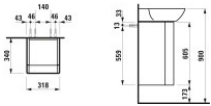

LAUFEN Waschtischunterbau INO 320x350x605, 171 Nussbaum, 1 Ablage im Korpus, 42535.2, 4253520301711 von LAUFEN für #price# bei neuesbad.de kaufen. Kauf auf Rechnung Individuelle Beratung Mehrfach ausgezeichnete Shop jetzt kaufen
Der LAUFEN Waschtischunterbau der Serie INO ist ein wandmontiertes Unterbaumodul in Nussbaum dunkel für den Waschtisch H810302. Ausgeführt mit 1 Tür (Scharnier rechts) und Ablagen, Maße 320x350x605 mm.

Montage: Wandmontage; Befestigungsset H494012 ist enthalten. Türanschlag rechts, Soft-Close-System integriert.

Technische Spezifikationen

- Hersteller: LAUFEN
- Serie: INO
- Artikel: Waschtischunterbau
- Werksartikelnummer: H4253520301711
- Artikelnummer: H4253520301711
- Modellnummer: H425352
- Montageart: Wand
- Breite: 320 mm
- Tiefe: 350 mm
- Höhe: 605 mm
- Farbe: 171 Nussbaum
- Farbe Front: Nussbaum (Nussbaum dunkel)
- Farbe Korpus: Nussbaum (Nussbaum dunkel)
- Farbe Abdeckplatte: Nussbaum (Nussbaum dunkel)
- Material Korpus: melaminbeschichtete Spanplatte
- Kanten: ABS, weiß lackierte Oberfläche
- Material Front: Aluminium, 6 mm
- Oberflächenbeschichtung Front innen: pulverbeschichtet, weiß
- Oberfläche Front außen: Echtholz-Furnier, Nussbaum
- Anzahl Türen: 1
- Türanschlag: rechts
- Soft-Close-System: ja
- Push&Pull-Funktion: ja

Artikeleigenschaften

Typ:	Waschtischunterschrank
Tiefe:	340
Farbe:	nussbaum dunkel
Höhe:	605
Breite:	318