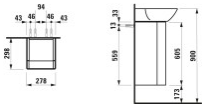

LAUFEN Waschtischunterbau INO 280x310x605, 171 Nussbaum, 1 Ablage im Korpus, 42530.1, 4253010301711 von LAUFEN für #price# bei neuesbad.de kaufen. ☐ Kauf auf Rechnung ☐ Individuelle Beratung ☐ Mehrfach ausgezeichnete Shop ☐ jetzt kaufen

Der LAUFEN Waschtischunterbau der Serie INO ist ein wandmontierter Unterbau für das Handwaschbecken H815301 (45 mm) mit 1 Tür (Scharnier links) in Nussbaum dunkel. Maße 280 x 310 x 605 mm, inkl. Befestigungsset H494012.

Design: Die Serie INO wirkt durch das dunkle Nussbaum-Finish ruhig und geschlossen. Nussbaumfarbener Korpus, Front und Abdeckplatte fügen sich zu einem harmonischen, durchgängigen Gesamtbild.

Hygiene: Melaminbeschichtete Spanplatte und innen weiß pulverbeschichtetes Aluminium erleichtern die Reinigung. ABS-Kanten mit weiß lackierter Oberfläche unterstützen eine pflegeleichte, sauber zu haltende Oberfläche.

Nachhaltigkeit: Melaminbeschichtete Spanplatte sowie ABS-Kanten sind auf Langlebigkeit ausgelegt. Die Front aus Aluminium mit Pulverbeschichtung und außenliegendem Echtholz-Furnier unterstützt eine robuste, ressourcenschonende Materialkombination.

Qualität: LAUFEN setzt auf melaminbeschichtete Spanplatte mit ABS-Kanten sowie eine 6 mm Aluminiumfront, innen weiß pulverbeschichtet. Nussbaum-Echtholz furnier und Soft-Close-System sind auf dauerhafte Stabilität ausgelegt.

Montage: Wandmontage mit beiliegendem Befestigungsset H494012. Tür mit linksseitigem Scharnier und Soft-Close-System ist integriert.

Technische Spezifikationen

- Werksartikelnummer: H4253010301711
- Artikelnummer: H4253010301711
- Serie: INO
- Modellnummer: H425301
- Produkttyp: Waschtischunterbau
- Montageart: Wand
- Breite: 280 mm
- Tiefe: 310 mm
- Höhe: 605 mm
- Farbe: 171 Nussbaum
- Farbe Front: Nussbaum (Nussbaum dunkel)
- Farbe Korpus: Nussbaum (Nussbaum dunkel)
- Farbe Abdeckplatte: Nussbaum (Nussbaum dunkel)
- Material Korpus: melaminbeschichtete Spanplatte
- Kantenmaterial: ABS
- Material Front: Aluminium 6 mm
- Oberflächenbeschichtung Front innen: pulverbeschichtet, weiß
- Material Front außen: Echtholz-Furnier Nussbaum
- Anzahl Türen: 1
- Scharnierposition: links
- Türfunktion: Push&Pull
- Soft-Close-System: ja
- Integrierte Ablagen (Tür): 3 (Aluminium)