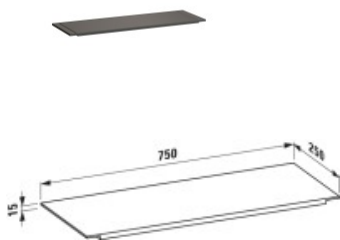

LAUFEN Ablage Kartell · LAUFEN 750x250x15, für Badewanne, Rauchgrau, 38533.2, 3853320850001

178,52 € *

* Preise inkl. gesetzlicher MwSt. zzgl. Versandkosten

Marke: LAUFEN

Bestell-Nr.: LAH3853320850001

LAUFEN Ablage Kartell · LAUFEN 750x250x15, für Badewanne, Rauchgrau, 38533.2, 3853320850001 von LAUFEN für #price# bei neuesbad.de kaufen. Kauf auf Rechnung Individuelle Beratung Mehrfach ausgezeichnete Shop jetzt kaufen

Die LAUFEN Ablage aus der Serie Kartell by Laufen ist als Badewannenablage ausgeführt und besteht aus Polycarbonat in Rauchgrau. Mit 750 x 250 x 15 mm unterstützt sie die funktionale Ausstattung im Wannenbereich.

Montage: Ohne Befestigungsmaterial geliefert. Die Ablage ist für die Nutzung an der Badewanne vorgesehen.

Technische Spezifikationen

- Werksartikelnummer: H3853320850001
- Modellnummer: H385332
- Produktart: Ablage
- Serie: KARTELL LAUFEN
- Hersteller: LAUFEN
- Material: Polycarbonat
- Farbe: Rauchgrau
- Verwendung: für Badewanne
- Breite: 750 mm
- Tiefe: 250 mm
- Höhe: 15 mm
- Winkelausführung: nein
- Befestigungsmaterial enthalten: nein

Artikeleigenschaften

Typ:	Ablage
Farbe:	rauchgrau
Breite:	750
Höhe:	15
Tiefe:	250