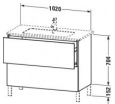

Duravit L-Cube Waschtischunterbau bodenstehend Weiß Matt 1020x481x704 mm - LC662701818

765,95 € *

* Preise inkl. gesetzlicher MwSt. zzgl. Versandkosten

Marke: Duravit
Bestell-Nr.: DULC662701818

Duravit L-Cube Waschtischunterbau bodenstehend Weiß Matt 1020x481x704 mm - LC662701818 von Duravit für #price# bei neuesbad.de kaufen.
 Kauf auf Rechnung Individuelle Beratung Mehrfach ausgezeichnete Shop jetzt kaufen

Duravit L-Cube Waschtischunterbau bodenstehend, Weiß Matt, Rechteckig, Anzahl Auszüge: 2, Tip-on Technik – LC662701818

Details:

- 100 % Qualität: In sorgfältiger Handarbeit und mit modernster Technik komplett in Deutschland gefertigt, für höchste Qualitätsansprüche
- 2 Auszüge als Vollauszug mit hoher Tragfähigkeit, bieten viel praktischen Stauraum
- Hochwertiges Einrichtungssystem aus Massivholz für Ordnung in den Schubladen kann optional integriert werden (Hinweis: Werksseitig verbaut, daher nicht nachrüstbar)
- Komfortabler Selbsteinzug mit Dämpfung sorgt für ein sanftes Schließen der Schubladen
- Komplett vormontiert und eingestellt
- Möbel werden durch sanften Fingerdruck geöffnet und geschlossen (Tip-on-Technik)
- Ohne Griff für eine glatte Front
- Unempfindlich gegen Feuchtigkeit: Keine offenen Kanten zum Schutz vor Wasser und hoher Luftfeuchtigkeit

Artikeleigenschaften

Farbe: weiss matt

| | |
|---------|------------------------|
| Typ: | Waschtischunterschrank |
| Breite: | 1020 |
| Tiefe: | 481 |
| Höhe: | 704 |