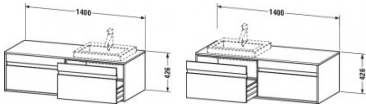

Duravit Ketho Konsolenwaschtischunterbau wandhängend Graphit Matt 1400x550x426 mm - KT6797L4949

919,47 € *

* Preise inkl. gesetzlicher MwSt. zzgl. Versandkosten

Marke: Duravit
Bestell-Nr.: DUKT6797L4949

Duravit Ketho Konsolenwaschtischunterbau wandhängend Graphit Matt 1400x550x426 mm - KT6797L4949 von Duravit für #price# bei neuesbad.de kaufen. Kauf auf Rechnung Individuelle Beratung Mehrfach ausgezeichnete Shop jetzt kaufen

Duravit Ketho Konsolenwaschtischunterbau wandhängend, Graphit Matt, Rechteckig, Anzahl Ausschnitte: 1, Anzahl Auszüge: 2 – KT6797L4949

Details:

- 100 % Qualität: In sorgfältiger Handarbeit und mit modernster Technik komplett in Deutschland gefertigt, für höchste Qualitätsansprüche
- 2 Auszüge als Vollauszug mit hoher Tragfähigkeit, bieten viel praktischen Stauraum
- 2 Griffe
- Komfortabler Selbsteinzug mit Dämpfung sorgt für ein sanftes Schließen der Schubladen
- Komplett vormontiert und eingestellt
- Mit durchgehender Griffleiste zum einfachen Öffnen und Schließen
- Unempfindlich gegen Feuchtigkeit: Keine offenen Kanten zum Schutz vor Wasser und hoher Luftfeuchtigkeit

weitere Details:

- Duravit Ketho Konsolenwaschtischunterbau wandhängend
- Anzahl Auszüge: 2
- Graphit Matt
- Dekor
- Inkl. Konsolenplatte: Ja
- Hahnlochbohrungen möglich
- Griffleiste Silber
- Selbsteinzug mit Dämpfung

Artikeleigenschaften

Typ:	Waschtischunterschrank
Farbe:	graphit
Breite:	1400
Tiefe:	555
Höhe:	426