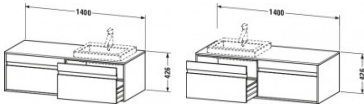

Duravit Ketho Konsolenwaschtischunterbau wandhängend Weiß Matt 1400x550x426 mm - KT6797L1818 von Duravit für #price# bei neuesbad.de kaufen.  Kauf auf Rechnung  Individuelle Beratung  Mehrfach ausgezeichnete Shop  jetzt kaufen

**Duravit Ketho Konsolenwaschtischunterbau wandhängend, Weiß Matt, Rechteckig, Anzahl Ausschnitte: 1, Anzahl Auszüge: 2 – KT6797L1818**

### Artikeleigenschaften

Farbe:	weiss matt
Typ:	Waschtischunterschrank
Breite:	1400
Tiefe:	555
Höhe:	426