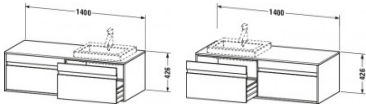

Duravit Ketho Konsolenwaschtischunterbau wandhängend Weiß Matt 1400x550x426 mm - KT6797L1818

919,47 € *

* Preise inkl. gesetzlicher MwSt. zzgl. Versandkosten

Marke: Duravit

Bestell-Nr.: DUKT6797L1818

Duravit Ketho Konsolenwaschtischunterbau wandhängend Weiß Matt 1400x550x426 mm - KT6797L1818 von Duravit für #price# bei neuesbad.de kaufen. Kauf auf Rechnung Individuelle Beratung Mehrfach ausgezeichnete Shop jetzt kaufen

Duravit Ketho Konsolenwaschtischunterbau wandhängend, Weiß Matt, Rechteckig, Anzahl Ausschnitte: 1, Anzahl Auszüge: 2 – KT6797L1818

Details:

- 100 % Qualität: In sorgfältiger Handarbeit und mit modernster Technik komplett in Deutschland gefertigt, für höchste Qualitätsansprüche
- 2 Auszüge als Vollauszug mit hoher Tragfähigkeit, bieten viel praktischen Stauraum
- 2 Griffe
- Komfortabler Selbsteinzug mit Dämpfung sorgt für ein sanftes Schließen der Schubladen
- Komplett vormontiert und eingestellt
- Mit durchgehender Griffleiste zum einfachen Öffnen und Schließen
- Unempfindlich gegen Feuchtigkeit: Keine offenen Kanten zum Schutz vor Wasser und hoher Luftfeuchtigkeit

weitere Details:

- Duravit Ketho Konsolenwaschtischunterbau wandhängend
- Anzahl Auszüge: 2
- Weiß Matt
- Dekor
- Inkl. Konsolenplatte: Ja
- Hahnlochbohrungen möglich
- Griffleiste Silber
- Selbsteinzug mit Dämpfung

Artikeleigenschaften

Farbe:	weiss matt
Typ:	Waschtischunterschrank
Breite:	1400
Tiefe:	555
Höhe:	426