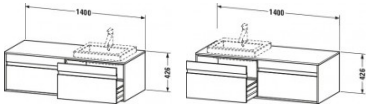

Duravit Ketho Konsolenwaschtischunterbau wandhängend Basalt Matt 1400x550x426 mm - KT6797B4343

919,47 € *

* Preise inkl. gesetzlicher MwSt. zzgl. Versandkosten

Marke: Duravit

Bestell-Nr.: DUKT6797B4343

Duravit Ketho Konsolenwaschtischunterbau wandhängend Basalt Matt 1400x550x426 mm - KT6797B4343 von Duravit für #price# bei neuesbad.de kaufen. Kauf auf Rechnung Individuelle Beratung Mehrfach ausgezeichnete Shop jetzt kaufen

Duravit Ketho Konsolenwaschtischunterbau wandhängend, Basalt Matt, Rechteckig, Anzahl Ausschnitte: 2, Anzahl Auszüge: 2 – KT6797B4343

Details:

- 100 % Qualität: In sorgfältiger Handarbeit und mit modernster Technik komplett in Deutschland gefertigt, für höchste Qualitätsansprüche
- 2 Auszüge als Vollauszug mit hoher Tragfähigkeit, bieten viel praktischen Stauraum
- 2 Griffe
- Komfortabler Selbsteinzug mit Dämpfung sorgt für ein sanftes Schließen der Schubladen
- Komplett vormontiert und eingestellt
- Mit durchgehender Griffleiste zum einfachen Öffnen und Schließen
- Unempfindlich gegen Feuchtigkeit: Keine offenen Kanten zum Schutz vor Wasser und hoher Luftfeuchtigkeit

weitere Details:

- Duravit Ketho Konsolenwaschtischunterbau wandhängend
- Anzahl Auszüge: 2
- Basalt Matt
- Dekor
- Inkl. Konsolenplatte: Ja
- Hahnlochbohrungen möglich
- Griffleiste Silber
- Selbsteinzug mit Dämpfung

Artikeleigenschaften

Typ:	Waschtischunterschrank
Breite:	1400
Tiefe:	555
Farbe:	basalt matt
Höhe:	426