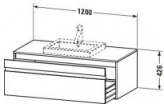

Duravit Ketho Konsolenwaschtischunterbau wandhängend Graphit Matt 1200x550x426 mm - KT679604949 von Duravit für #price# bei neuesbad.de kaufen. ☐ Kauf auf Rechnung ☐ Individuelle Beratung ☐ Mehrfach ausgezeichnete Shop ☐ jetzt kaufen

Duravit Ketho Konsolenwaschtischunterbau wandhängend, Graphit Matt, Rechteckig, Anzahl Ausschnitte: 1, Anzahl Auszüge: 1 – KT679604949

Details:

- 100 % Qualität: In sorgfältiger Handarbeit und mit modernster Technik komplett in Deutschland gefertigt, für höchste Qualitätsansprüche
- Ein Auszug als Vollauszug mit hoher Tragfähigkeit, bietet viel praktischen Stauraum
- Ein Griff
- Komfortabler Selbsteinzug mit Dämpfung sorgt für ein sanftes Schließen der Schubladen
- Komplett vormontiert und eingestellt
- Mit durchgehender Griffleiste zum einfachen Öffnen und Schließen
- Unempfindlich gegen Feuchtigkeit: Keine offenen Kanten zum Schutz vor Wasser und hoher Luftfeuchtigkeit

weitere Details:

- Duravit Ketho Konsolenwaschtischunterbau wandhängend
- Anzahl Auszüge: 1
- Graphit Matt
- Dekor
- Inkl. Konsolenplatte: Ja
- Hahnlochbohrungen möglich
- Griffleiste Silber
- Selbsteinzug mit Dämpfung

Artikeleigenschaften

Typ:	Waschtischunterschrank
Farbe:	graphit
Breite:	1200
Tiefe:	555
Höhe:	426