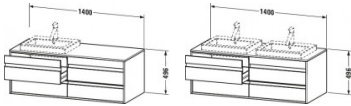

Duravit Ketho Konsolenwaschtischunterbau wandhängend Nussbaum Matt 1400x550x496 mm - KT6757R7979 von Duravit für #price# bei neuesbad.de kaufen. Kauf auf Rechnung Individuelle Beratung Mehrfach ausgezeichnete Shop jetzt kaufen

Duravit Ketho Konsolenwaschtischunterbau wandhängend, Nussbaum Matt, Rechteckig, Anzahl Ausschnitte: 1 – KT6757R7979

Details:

- 100 % Qualität: In sorgfältiger Handarbeit und mit modernster Technik komplett in Deutschland gefertigt, für höchste Qualitätsansprüche
- 4 Griffe
- 4 Schubkästen als Vollauszug mit hoher Tragfähigkeit, bieten viel praktischen Stauraum
- Komfortabler Selbsteinzug mit Dämpfung sorgt für ein sanftes Schließen der Schubladen
- Komplett vormontiert und eingestellt
- Mit durchgehender Griffleiste zum einfachen Öffnen und Schließen
- Unempfindlich gegen Feuchtigkeit: Keine offenen Kanten zum Schutz vor Wasser und hoher Luftfeuchtigkeit