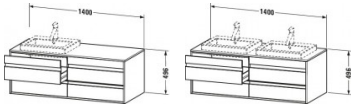

Duravit Ketho Konsolenwaschtischunterbau wandhängend Nussbaum Matt 1400x550x496 mm - KT6757L7979 von Duravit für #price# bei neuesbad.de kaufen.  Kauf auf Rechnung  Individuelle Beratung  Mehrfach ausgezeichnete Shop  jetzt kaufen