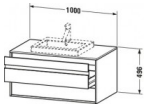

Duravit Ketho Konsolenwaschtischunterbau wandhängend Basalt Matt 1000x550x496 mm - KT675504343 von Duravit für #price# bei neuesbad.de kaufen. ☐ Kauf auf Rechnung ☐ Individuelle Beratung ☐ Mehrfach ausgezeichnete Shop ☐ jetzt kaufen

Duravit Ketho Konsolenwaschtischunterbau wandhängend, Basalt Matt, Rechteckig, Anzahl Ausschnitte: 1 – KT675504343

Details:

- 100 % Qualität: In sorgfältiger Handarbeit und mit modernster Technik komplett in Deutschland gefertigt, für höchste Qualitätsansprüche
- 2 Griffe
- 2 Schubkästen als Vollauszug mit hoher Tragfähigkeit, bieten viel praktischen Stauraum
- Komfortabler Selbsteinzug mit Dämpfung sorgt für ein sanftes Schließen der Schubladen
- Komplett vormontiert und eingestellt
- Mit durchgehender Griffleiste zum einfachen Öffnen und Schließen
- Unempfindlich gegen Feuchtigkeit: Keine offenen Kanten zum Schutz vor Wasser und hoher Luftfeuchtigkeit

weitere Details:

- Duravit Ketho Konsolenwaschtischunterbau wandhängend
- Basalt Matt
- Dekor
- Anzahl Schubkästen: 2
- Inkl. Konsolenplatte: Ja
- Hahnlochbohrungen möglich
- Griffleiste Silber
- Siphonausschnitt: Ja
- Schürze: Ja
- Selbsteinzug mit Dämpfung

Artikeleigenschaften

Typ:	Waschtischunterschrank
Breite:	1000
Höhe:	496
Farbe:	basalt matt