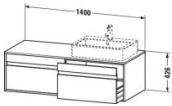

Duravit Ketho Konsolenwaschtischunterbau wandhängend Graphit Matt 1400x550x426 mm - KT6697L4949 von Duravit für #price# bei neuesbad.de kaufen. ☐ Kauf auf Rechnung ☐ Individuelle Beratung ☐ Mehrfach ausgezeichnete Shop ☐ jetzt kaufen

Duravit Ketho Konsolenwaschtischunterbau wandhängend, Graphit Matt, Rechteckig, Anzahl Ausschnitte: 1, Anzahl Auszüge: 2 – KT6697L4949

Details:

- 100 % Qualität: In sorgfältiger Handarbeit und mit modernster Technik komplett in Deutschland gefertigt, für höchste Qualitätsansprüche
- 2 Auszüge als Vollauszug mit hoher Tragfähigkeit, bieten viel praktischen Stauraum
- 2 Griffe
- Komfortabler Selbsteinzug mit Dämpfung sorgt für ein sanftes Schließen der Schubladen
- Komplett vormontiert und eingestellt
- Mit durchgehender Griffleiste zum einfachen Öffnen und Schließen
- Unempfindlich gegen Feuchtigkeit: Keine offenen Kanten zum Schutz vor Wasser und hoher Luftfeuchtigkeit

weitere Details:

- Duravit Ketho Konsolenwaschtischunterbau wandhängend
- Anzahl Auszüge: 2
- Graphit Matt
- Dekor
- Inkl. Konsolenplatte: Ja
- Hahnlochbohrungen möglich
- Griffleiste Silber
- Selbsteinzug mit Dämpfung

Artikeleigenschaften

Typ:	Waschtischunterschrank
Farbe:	graphit
Breite:	1400
Tiefe:	550
Höhe:	426