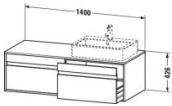

Duravit Ketho Konsolenwaschtischunterbau wandhängend Basalt Matt 1400x550x426 mm - KT6697L4343 von Duravit für #price# bei neuesbad.de kaufen. ☐ Kauf auf Rechnung ☐ Individuelle Beratung ☐ Mehrfach ausgezeichnete Shop ☐ jetzt kaufen

Duravit Ketho Konsolenwaschtischunterbau wandhängend, Basalt Matt, Rechteckig, Anzahl Ausschnitte: 1, Anzahl Auszüge: 2 – KT6697L4343

Details:

- 100 % Qualität: In sorgfältiger Handarbeit und mit modernster Technik komplett in Deutschland gefertigt, für höchste Qualitätsansprüche
- 2 Auszüge als Vollauszug mit hoher Tragfähigkeit, bieten viel praktischen Stauraum
- 2 Griffe
- Komfortabler Selbsteinzug mit Dämpfung sorgt für ein sanftes Schließen der Schubladen
- Komplett vormontiert und eingestellt
- Mit durchgehender Griffleiste zum einfachen Öffnen und Schließen
- Unempfindlich gegen Feuchtigkeit: Keine offenen Kanten zum Schutz vor Wasser und hoher Luftfeuchtigkeit

weitere Details:

- Duravit Ketho Konsolenwaschtischunterbau wandhängend
- Anzahl Auszüge: 2
- Basalt Matt
- Dekor
- Inkl. Konsolenplatte: Ja
- Hahnlochbohrungen möglich
- Griffleiste Silber
- Selbsteinzug mit Dämpfung

Artikeleigenschaften

Typ:	Waschtischunterschrank
Breite:	1400
Tiefe:	550
Farbe:	basalt matt
Höhe:	426