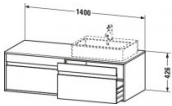

Duravit Ketho Konsolenwaschtischunterbau wandhängend Weiß Matt 1400x550x426 mm - KT6697B1818 von Duravit für #price# bei neuesbad.de kaufen. ☐ Kauf auf Rechnung ☐ Individuelle Beratung ☐ Mehrfach ausgezeichnete Shop ☐ jetzt kaufen

Duravit Ketho Konsolenwaschtischunterbau wandhängend, Weiß Matt, Rechteckig, Anzahl Ausschnitte: 2, Anzahl Auszüge: 2 – KT6697B1818

Details:

- 100 % Qualität: In sorgfältiger Handarbeit und mit modernster Technik komplett in Deutschland gefertigt, für höchste Qualitätsansprüche
- 2 Auszüge als Vollauszug mit hoher Tragfähigkeit, bieten viel praktischen Stauraum
- 2 Griffe
- Komfortabler Selbsteinzug mit Dämpfung sorgt für ein sanftes Schließen der Schubladen
- Komplett vormontiert und eingestellt
- Mit durchgehender Griffleiste zum einfachen Öffnen und Schließen
- Unempfindlich gegen Feuchtigkeit: Keine offenen Kanten zum Schutz vor Wasser und hoher Luftfeuchtigkeit

weitere Details:

- Duravit Ketho Konsolenwaschtischunterbau wandhängend
- Anzahl Auszüge: 2
- Weiß Matt
- Dekor
- Inkl. Konsolenplatte: Ja
- Hahnlochbohrungen möglich
- Griffleiste Silber
- Selbsteinzug mit Dämpfung

Artikeleigenschaften

Farbe:	weiss matt
Typ:	Waschtischunterschrank
Breite:	1400
Tiefe:	550
Höhe:	426