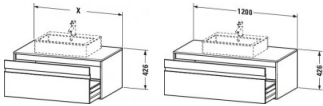

Duravit Ketho Konsolenwaschtischunterbau wandhängend Basalt Matt 1200x550x426 mm - KT669604343

569,29 € *

* Preise inkl. gesetzlicher MwSt. zzgl. Versandkosten

Marke: Duravit
Bestell-Nr.: DUKT669604343

Duravit Ketho Konsolenwaschtischunterbau wandhängend Basalt Matt 1200x550x426 mm - KT669604343 von Duravit für #price# bei neuesbad.de kaufen. Kauf auf Rechnung Individuelle Beratung Mehrfach ausgezeichnete Shop jetzt kaufen

Duravit Ketho Konsolenwaschtischunterbau wandhängend, Basalt Matt, Rechteckig, Anzahl Ausschnitte: 1, Anzahl Auszüge: 1 – KT669604343

Details:

- 100 % Qualität: In sorgfältiger Handarbeit und mit modernster Technik komplett in Deutschland gefertigt, für höchste Qualitätsansprüche
- Ein Auszug als Vollauszug mit hoher Tragfähigkeit, bietet viel praktischen Stauraum
- Ein Griff
- Komfortabler Selbsteinzug mit Dämpfung sorgt für ein sanftes Schließen der Schubladen
- Komplett vormontiert und eingestellt
- Mit durchgehender Griffleiste zum einfachen Öffnen und Schließen
- Unempfindlich gegen Feuchtigkeit: Keine offenen Kanten zum Schutz vor Wasser und hoher Luftfeuchtigkeit

weitere Details:

- Duravit Ketho Konsolenwaschtischunterbau wandhängend
- Anzahl Auszüge: 1
- Basalt Matt
- Dekor
- Inkl. Konsolenplatte: Ja
- Hahnlochbohrungen möglich
- Griffleiste Silber
- Selbsteinzug mit Dämpfung

Artikeleigenschaften

| | |
|---------|------------------------|
| Typ: | Waschtischunterschrank |
| Breite: | 1200 |
| Tiefe: | 550 |
| Farbe: | basalt matt |
| Höhe: | 426 |