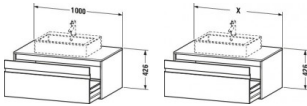

Duravit Ketho Konsolenwaschtischunterbau wandhängend Weiß Hochglanz 1000x550x426 mm - KT669502222 von Duravit für #price# bei neuesbad.de kaufen. ☐ Kauf auf Rechnung ☐ Individuelle Beratung ☐ Mehrfach ausgezeichnete Shop ☐ jetzt kaufen

Duravit Ketho Konsolenwaschtischunterbau wandhängend, Weiß Hochglanz, Rechteckig, Anzahl Ausschnitte: 1, Anzahl Auszüge: 1 – KT669502222

Details:

- 100 % Qualität: In sorgfältiger Handarbeit und mit modernster Technik komplett in Deutschland gefertigt, für höchste Qualitätsansprüche
- Ein Auszug als Vollauszug mit hoher Tragfähigkeit, bietet viel praktischen Stauraum
- Ein Griff
- Komfortabler Selbsteinzug mit Dämpfung sorgt für ein sanftes Schließen der Schubladen
- Komplett vormontiert und eingestellt
- Mit durchgehender Griffleiste zum einfachen Öffnen und Schließen
- Unempfindlich gegen Feuchtigkeit: Keine offenen Kanten zum Schutz vor Wasser und hoher Luftfeuchtigkeit

weitere Details:

- Duravit Ketho Konsolenwaschtischunterbau wandhängend
- Anzahl Auszüge: 1
- Weiß Hochglanz
- Dekor
- Inkl. Konsolenplatte: Ja
- Hahnlochbohrungen möglich
- Griffleiste Silber
- Selbsteinzug mit Dämpfung

Artikeleigenschaften

Farbe: weiss hochglanz
Typ: Waschtischunterschrank
Breite: 1000
Tiefe: 550
Höhe: 426