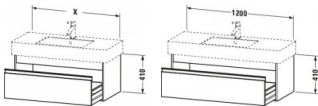

Duravit Ketho Waschtischunterbau wandhängend Graphit Matt 1200x455x410 mm - KT669204949 von Duravit für #price# bei neuesbad.de kaufen.
☐ Kauf auf Rechnung ☐ Individuelle Beratung ☐ Mehrfach ausgezeichnete Shop ☐ jetzt kaufen

Duravit Ketho Waschtischunterbau wandhängend, Graphit Matt, Rechteckig, Anzahl Auszüge: 1 – KT669204949

Details:

- 100 % Qualität: In sorgfältiger Handarbeit und mit modernster Technik komplett in Deutschland gefertigt, für höchste Qualitätsansprüche
- Ein Auszug als Vollauszug mit hoher Tragfähigkeit, bietet viel praktischen Stauraum
- Ein Griff
- Komfortabler Selbsteinzug mit Dämpfung sorgt für ein sanftes Schließen der Schubladen
- Komplett vormontiert und eingestellt
- Mit durchgehender Griffleiste zum einfachen Öffnen und Schließen
- Unempfindlich gegen Feuchtigkeit: Keine offenen Kanten zum Schutz vor Wasser und hoher Luftfeuchtigkeit

weitere Details:

- Duravit Ketho Waschtischunterbau wandhängend
- Anzahl Auszüge: 1
- Graphit Matt
- Dekor
- Griffleiste Silber
- Selbsteinzug mit Dämpfung
- Inneneinteilung Optional
- Notwendige Artikel: Waschtisch Vero # 032912

Artikeleigenschaften

Typ:	Waschtischunterschrank
Farbe:	graphit
Breite:	1200
Tiefe:	455
Höhe:	410