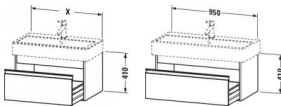

Duravit Ketho Waschtischunterbau wandhängend Weiß Matt 950x440x410 mm - KT668801818

504,28 € *

* Preise inkl. gesetzlicher MwSt. zzgl. Versandkosten

Marke: Duravit
Bestell-Nr.: DUKT668801818

Duravit Ketho Waschtischunterbau wandhängend Weiß Matt 950x440x410 mm - KT668801818 von Duravit für #price# bei neuesbad.de kaufen. Kauf auf Rechnung Individuelle Beratung Mehrfach ausgezeichnete Shop jetzt kaufen

Duravit Ketho Waschtischunterbau wandhängend, Weiß Matt, Rechteckig, Anzahl Auszüge: 1 – KT668801818

Details:

- 100 % Qualität: In sorgfältiger Handarbeit und mit modernster Technik komplett in Deutschland gefertigt, für höchste Qualitätsansprüche
- Ein Auszug als Vollauszug mit hoher Tragfähigkeit, bietet viel praktischen Stauraum
- Ein Griff
- Komfortabler Selbsteinzug mit Dämpfung sorgt für ein sanftes Schließen der Schubladen
- Komplett vormontiert und eingestellt
- Mit durchgehender Griffleiste zum einfachen Öffnen und Schließen
- Unempfindlich gegen Feuchtigkeit: Keine offenen Kanten zum Schutz vor Wasser und hoher Luftfeuchtigkeit

weitere Details:

- Duravit Ketho Waschtischunterbau wandhängend
- Anzahl Auszüge: 1
- Weiß Matt
- Dekor
- Griffleiste Silber
- Selbsteinzug mit Dämpfung
- Inneneinteilung Optional
- Notwendige Artikel: Waschtisch Vero # 045410

Artikeleigenschaften

Farbe:	weiss matt
Typ:	Waschtischunterschrank
Tiefe:	440
Breite:	950
Höhe:	410