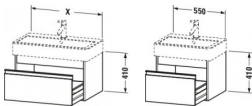

Duravit Ketho Waschtischunterbau wandhängend Basalt Matt 550x440x410 mm - KT668604343

468,44 € *

* Preise inkl. gesetzlicher MwSt. zzgl. Versandkosten

Marke: Duravit

Bestell-Nr.: DUKT668604343

Duravit Ketho Waschtischunterbau wandhängend Basalt Matt 550x440x410 mm - KT668604343 von Duravit für #price# bei neuesbad.de kaufen. Kauf auf Rechnung Individuelle Beratung Mehrfach ausgezeichnete Shop jetzt kaufen

Duravit Ketho Waschtischunterbau wandhängend, Basalt Matt, Rechteckig, Anzahl Auszüge: 1 – KT668604343

Details:

- 100 % Qualität: In sorgfältiger Handarbeit und mit modernster Technik komplett in Deutschland gefertigt, für höchste Qualitätsansprüche
- Ein Auszug als Vollauszug mit hoher Tragfähigkeit, bietet viel praktischen Stauraum
- Ein Griff
- Komfortabler Selbsteinzug mit Dämpfung sorgt für ein sanftes Schließen der Schubladen
- Komplett vormontiert und eingestellt
- Mit durchgehender Griffleiste zum einfachen Öffnen und Schließen
- Unempfindlich gegen Feuchtigkeit: Keine offenen Kanten zum Schutz vor Wasser und hoher Luftfeuchtigkeit

weitere Details:

- Duravit Ketho Waschtischunterbau wandhängend
- Anzahl Auszüge: 1
- Basalt Matt
- Dekor
- Griffleiste Silber
- Selbsteinzug mit Dämpfung
- Inneneinteilung Optional
- Notwendige Artikel: Waschtisch Vero # 045460

Artikeleigenschaften

Typ:	Waschtischunterschrank
Tiefe:	440
Breite:	550
Farbe:	basalt matt
Höhe:	410