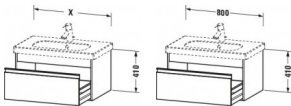

Duravit Ketho Waschtischunterbau wandhängend Weiß Hochglanz 800x455x410 mm - KT666702222 von Duravit für #price# bei neuesbad.de kaufen. ☐ Kauf auf Rechnung ☐ Individuelle Beratung ☐ Mehrfach ausgezeichnete Shop ☐ jetzt kaufen

Duravit Ketho Waschtischunterbau wandhängend, Weiß Hochglanz, Rechteckig, Anzahl Auszüge: 1 – KT666702222

Details:

- 100 % Qualität: In sorgfältiger Handarbeit und mit modernster Technik komplett in Deutschland gefertigt, für höchste Qualitätsansprüche
- Ein Auszug als Vollauszug mit hoher Tragfähigkeit, bietet viel praktischen Stauraum
- Ein Griff
- Komfortabler Selbsteinzug mit Dämpfung sorgt für ein sanftes Schließen der Schublade
- Komplett vormontiert und eingestellt
- Mit durchgehender Griffleiste zum einfachen Öffnen und Schließen
- Unempfindlich gegen Feuchtigkeit: Keine offenen Kanten zum Schutz vor Wasser und hoher Luftfeuchtigkeit

weitere Details:

- Duravit Ketho Waschtischunterbau wandhängend
- Anzahl Auszüge: 1
- Weiß Hochglanz
- Dekor
- Griffleiste Silber
- Selbsteinzug mit Dämpfung
- Inneneinteilung Optional
- Notwendige Artikel: Waschtisch D-Code # 034285

Artikeleigenschaften

Farbe:	weiss hochglanz
Typ:	Waschtischunterschrank
Breite:	800
Tiefe:	455
Höhe:	410