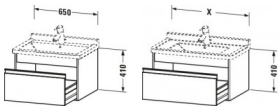

## Duravit Ketho Waschtischunterbau wandhängend Basalt Matt 650x455x410 mm - KT666304343

**430,55 € \***

\* Preise inkl. gesetzlicher MwSt. zzgl. Versandkosten

Marke: Duravit

Bestell-Nr.: DUKT666304343

Duravit Ketho Waschtischunterbau wandhängend Basalt Matt 650x455x410 mm - KT666304343 von Duravit für #price# bei neuesbad.de kaufen.  Kauf auf Rechnung  Individuelle Beratung  Mehrfach ausgezeichnete Shop  jetzt kaufen

#### Details:

- 100 % Qualität: In sorgfältiger Handarbeit und mit modernster Technik komplett in Deutschland gefertigt, für höchste Qualitätsansprüche
- Ein Auszug als Vollauszug mit hoher Tragfähigkeit, bietet viel praktischen Stauraum
- Ein Griff
- Komfortabler Selbsteinzug mit Dämpfung sorgt für ein sanftes Schließen der Schubladen
- Komplett vormontiert und eingestellt
- Mit durchgehender Griffleiste zum einfachen Öffnen und Schließen
- Unempfindlich gegen Feuchtigkeit: Keine offenen Kanten zum Schutz vor Wasser und hoher Luftfeuchtigkeit

#### weitere Details:

- Duravit Ketho Waschtischunterbau wandhängend
- Anzahl Auszüge: 1
- Basalt Matt
- Dekor
- Griffleiste Silber
- Selbsteinzug mit Dämpfung
- Inneneinteilung Optional
- Notwendige Artikel: Waschtisch Starck 3 # 030470

#### Artikeleigenschaften

Typ:	Waschtischunterschrank
Breite:	650
Tiefe:	455
Farbe:	basalt matt
Höhe:	410