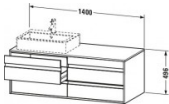

Duravit Ketho Konsolenwaschtischunterbau wandhängend Nussbaum Matt 1400x550x496 mm - KT6657R7979 von Duravit für #price# bei neuesbad.de kaufen. ☐ Kauf auf Rechnung ☐ Individuelle Beratung ☐ Mehrfach ausgezeichnete Shop ☐ jetzt kaufen

Duravit Ketho Konsolenwaschtischunterbau wandhängend, Nussbaum Matt, Rechteckig, Anzahl Ausschnitte: 1 – KT6657R7979

Details:

- 100 % Qualität: In sorgfältiger Handarbeit und mit modernster Technik komplett in Deutschland gefertigt, für höchste Qualitätsansprüche
- 4 Griffe
- 4 Schubkästen als Vollauszug mit hoher Tragfähigkeit, bieten viel praktischen Stauraum
- Komfortabler Selbsteinzug mit Dämpfung sorgt für ein sanftes Schließen der Schubladen
- Komplett vormontiert und eingestellt
- Mit durchgehender Griffleiste zum einfachen Öffnen und Schließen
- Unempfindlich gegen Feuchtigkeit: Keine offenen Kanten zum Schutz vor Wasser und hoher Luftfeuchtigkeit

weitere Details:

- Duravit Ketho Konsolenwaschtischunterbau wandhängend
- Nussbaum Matt
- Dekor
- Anzahl Schubkästen: 4
- Inkl. Konsolenplatte: Ja
- Hahnlochbohrungen möglich
- Griffleiste Silber
- Siphonausschnitt: Ja
- Schürze: Ja
- Selbsteinzug mit Dämpfung

Artikeleigenschaften

Typ:	Waschtischunterschrank
Breite:	1400
Höhe:	496
Tiefe:	551