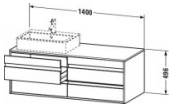

Duravit Ketho Konsolenwaschtischunterbau wandhängend Basalt Matt 1400x550x496 mm - KT6657L4343

1171,35 € *

* Preise inkl. gesetzlicher MwSt. zzgl. Versandkosten

Marke: Duravit

Bestell-Nr.: DUKT6657L4343

Duravit Ketho Konsolenwaschtischunterbau wandhängend Basalt Matt 1400x550x496 mm - KT6657L4343 von Duravit für #price# bei neuesbad.de kaufen. Kauf auf Rechnung Individuelle Beratung Mehrfach ausgezeichnete Shop jetzt kaufen

Duravit Ketho Konsolenwaschtischunterbau wandhängend, Basalt Matt, Rechteckig, Anzahl Ausschnitte: 1 – KT6657L4343

Details:

- 100 % Qualität: In sorgfältiger Handarbeit und mit modernster Technik komplett in Deutschland gefertigt, für höchste Qualitätsansprüche
- 4 Griffe
- 4 Schubkästen als Vollauszug mit hoher Tragfähigkeit, bieten viel praktischen Stauraum
- Komfortabler Selbsteinzug mit Dämpfung sorgt für ein sanftes Schließen der Schubladen
- Komplett vormontiert und eingestellt
- Mit durchgehender Griffleiste zum einfachen Öffnen und Schließen
- Unempfindlich gegen Feuchtigkeit: Keine offenen Kanten zum Schutz vor Wasser und hoher Luftfeuchtigkeit

weitere Details:

- Duravit Ketho Konsolenwaschtischunterbau wandhängend
- Basalt Matt
- Dekor
- Anzahl Schubkästen: 4
- Inkl. Konsolenplatte: Ja
- Hahnlochbohrungen möglich
- Griffleiste Silber
- Siphonausschnitt: Ja
- Schürze: Ja
- Selbsteinzug mit Dämpfung

Artikeleigenschaften

Typ:	Waschtischunterschrank
Breite:	1400
Höhe:	496
Farbe:	basalt matt