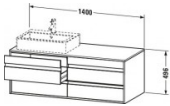

Duravit Ketho Konsolenwaschtischunterbau wandhängend Graphit Matt 1400x550x496 mm - KT6657B4949 von Duravit für #price# bei neuesbad.de kaufen. ☐ Kauf auf Rechnung ☐ Individuelle Beratung ☐ Mehrfach ausgezeichnete Shop ☐ jetzt kaufen

Duravit Ketho Konsolenwaschtischunterbau wandhängend, Graphit Matt, Rechteckig, Anzahl Ausschnitte: 2 – KT6657B4949

Details:

- 100 % Qualität: In sorgfältiger Handarbeit und mit modernster Technik komplett in Deutschland gefertigt, für höchste Qualitätsansprüche
- 4 Griffe
- 4 Schubkästen als Vollauszug mit hoher Tragfähigkeit, bieten viel praktischen Stauraum
- Komfortabler Selbsteinzug mit Dämpfung sorgt für ein sanftes Schließen der Schubladen
- Komplett vormontiert und eingestellt
- Mit durchgehender Griffleiste zum einfachen Öffnen und Schließen
- Unempfindlich gegen Feuchtigkeit: Keine offenen Kanten zum Schutz vor Wasser und hoher Luftfeuchtigkeit

weitere Details:

- Duravit Ketho Konsolenwaschtischunterbau wandhängend
- Graphit Matt
- Dekor
- Anzahl Schubkästen: 4
- Inkl. Konsolenplatte: Ja
- Hahnlochbohrungen möglich
- Griffleiste Silber
- Siphonausschnitt: Ja
- Schürze: Ja
- Selbsteinzug mit Dämpfung

Artikeleigenschaften

Typ:	Waschtischunterschrank
Farbe:	graphit
Breite:	1400
Höhe:	496