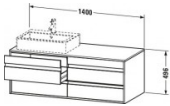

Duravit Ketho Konsolenwaschtischunterbau wandhängend Weiß Matt 1400x550x496 mm - KT6657B1818 von Duravit für #price# bei neuesbad.de kaufen. ☐ Kauf auf Rechnung ☐ Individuelle Beratung ☐ Mehrfach ausgezeichnete Shop ☐ jetzt kaufen

Duravit Ketho Konsolenwaschtischunterbau wandhängend, Weiß Matt, Rechteckig, Anzahl Ausschnitte: 2 – KT6657B1818

Details:

- 100 % Qualität: In sorgfältiger Handarbeit und mit modernster Technik komplett in Deutschland gefertigt, für höchste Qualitätsansprüche
- 4 Griffe
- 4 Schubkästen als Vollauszug mit hoher Tragfähigkeit, bieten viel praktischen Stauraum
- Komfortabler Selbsteinzug mit Dämpfung sorgt für ein sanftes Schließen der Schubladen
- Komplett vormontiert und eingestellt
- Mit durchgehender Griffleiste zum einfachen Öffnen und Schließen
- Unempfindlich gegen Feuchtigkeit: Keine offenen Kanten zum Schutz vor Wasser und hoher Luftfeuchtigkeit

weitere Details:

- Duravit Ketho Konsolenwaschtischunterbau wandhängend
- Weiß Matt
- Dekor
- Anzahl Schubkästen: 4
- Inkl. Konsolenplatte: Ja
- Hahnlochbohrungen möglich
- Griffleiste Silber
- Siphonausschnitt: Ja
- Schürze: Ja
- Selbsteinzug mit Dämpfung

Artikeleigenschaften

Farbe:	weiss matt
Typ:	Waschtischunterschrank
Breite:	1400
Höhe:	496